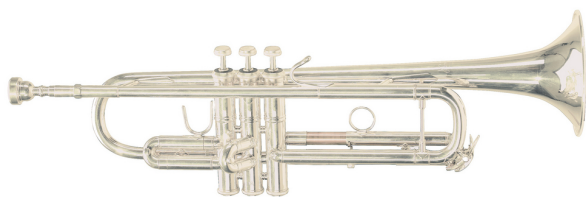

Bach VBS 1 S

Trompete (versilbert)

Bach, Vincent Trompete VBS 1 S - Messing versilbert

- * Messing versilbert
- * ML Bohrung ,459' = 11,66 mm
- * Schallstück Ø 4 13/16' = 122,24 mm
- * Monel Ventile, Daumensattel am 1. Ventilzug
- * Ring am 3. Zug
- * Vincent Bach Gravur
- * mit Mundstück
- * mit Rucksack-Leichtetui

Allgemeine Informationen Art: Trompete

Die Trompete ist ein hohes Blechblasinstrument, das als Aerophon mit einem Kesselmundstück nach dem Prinzip der Polsterpfeife angeblasen wird. Die Mensur ist relativ eng und der Schalltrichter entsprechend weit ausladend. Die Rohrlänge der am häufigsten vorkommenden B-Trompete beträgt ca. 134 cm. Man unterscheidet Naturtrompeten (wie die Barocktrompete) von den Klappentrompeten und Ventiltrompeten. Ventiltrompeten gibt es mit Drehventilen (auch genannt: Zylinderventil, Zylinderdrehventil) oder Pumpventilen (auch Périnet-Ventile genannt).

Fortsetzung auf Seite 2

- Art: Trompete
- Ausführung: Finish: versilbert
- Ausführung: Korpus Messing
- Ausstattung: Sattel am 1. Zug
- Bohrung: Mittelgroß (ML)
- Option: Instrumentenpass: 50,- EUR
- Service: Wir sind zertifizierter Yamaha Bläserklassen Systempartner!
- Stimmung: B
- Ventilart: Pump-/Perinet
- Ventile: 3
- Ventile: Monel