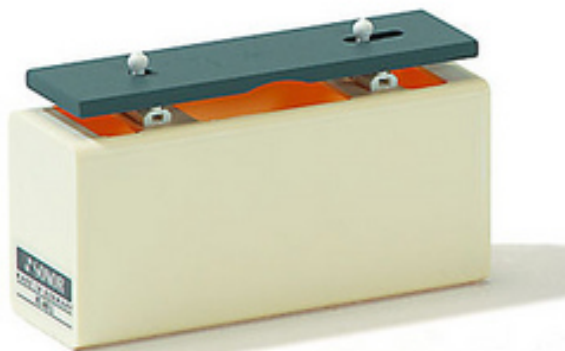

Sonor KS 40 L

Klangstab (Metallophon)

Sonor Klangstab Meisterklasse KS 40 L - Cis2

- * Tenor/Alt
- * Metall-Klangplatte,
- * Grundtonstimmung
- * 40 x 6 mm
- * weißer Resonanzkasten aus schlagfestem

Resophon

- * Lieferumfang 1 Ton Cis 2

auch als Set erhältlich:

KS 40 L1 (19 Töne c1 bis c3)

KS 40 L2 (cis1, dis1, gis1, cis2, dis2, gis 2, cis3)

KS 40 L15 (19 Töne c1 bis c3, mit Farbschildern, Buch, Cds, und 8 Paar Schlägeln)

Allgemeine Informationen Art: Klingender Stab - einzel

Klingende Stäbe (Klangbausteine) - Töne beliebig arrangieren! Kein Musikinstrument ist so flexibel einsetzbar wie die klingenden Stäbe. Sie können die Reihenfolge der Töne beliebig festlegen oder gruppieren. Einzelne Stäbe in allen Tonlagen, in Metall oder Holz, oder als Sets erhältlich.