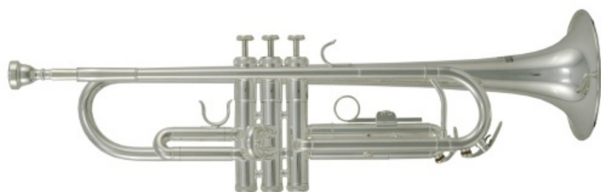

# Roy Benson TR 202 S

## B-Trompete (versilbert)

Roy Benson Bb-Trompete TR 202 S - versilbert

### Student Pro Series

- \* ML-Bohrung
  - \* Messing-Schallstück
  - \* Goldmessing-Mundrohr
  - \* Neusilber-Außenzüge
  - \* Edelstahl-Ventile
  - \* Verstellbarer Fingerring am 3. Ventilzug
  - \* Daumensattel am 1. Ventilzug
  - \* 2 Wasserklappen
  - \* Versilbert
  - \* Leichtes Rechtecketui mit Rucksackgarnitur
- Allgemeine Informationen Art: Trompete

Die Trompete ist ein hohes Blechblasinstrument, das als Aerophon mit einem Kesselmundstück nach dem Prinzip der Polsterpfeife angeblasen wird. Die Mensur ist relativ eng und der Schalltrichter entsprechend weit ausladend. Die Rohrlänge der am häufigsten vorkommenden B-Trompete beträgt ca. 134 cm. Man unterscheidet Naturtrompeten (wie die Barocktrompete) von den Klappentrompeten und Ventiltrompeten. Ventiltrompeten gibt es mit Drehventilen (auch genannt: Zylindervertil, Zylinderdrehventil) oder Pumpventilen (auch Périnet-Ventile genannt).