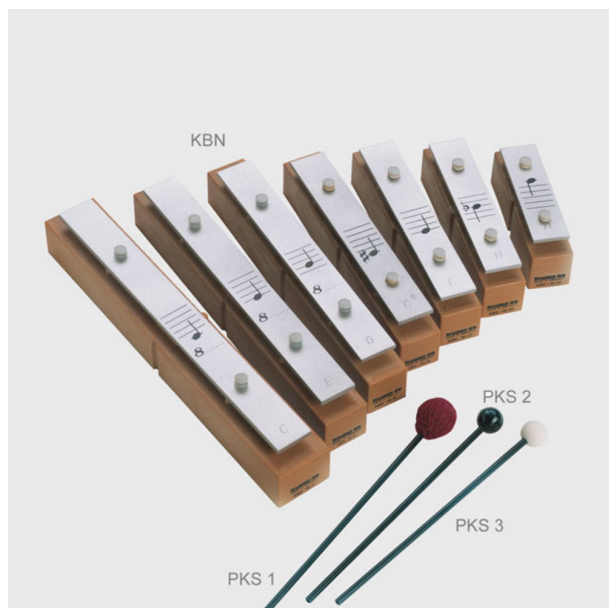

Studio 49 KBN NR 24

Klangbaustein (h2)

Studio 49 Klangbaustein KBN Nr. 24
24 Klangbausteine KBN mit aufgedruckten
Noten Nr. 24 h2

* Nr. 24 h2 inkl. 1 Schlägel PKS 2
* abgestimmte Einzelresonatoren aus
schlagfestem Kunststoff
* handliche Größe
* Klangstäbe aus Aluminium 30 x 4 mm
* Tonumfang chromatisch c1 - a3
* inkl. je einem Schlägel PKS 1, 2 oder 3

* Töne 13 - 24 sind: c2, c#2, d2, d#2, e2, f2,
f#2, g2, g#2, a2, b2, h2
*
inkl. 1 Schlägel PKS 2

Allgemeine Informationen Art: Klingender Stab
- einzel

Klingende Stäbe (Klangbausteine) - Töne
beliebig arrangieren! Kein Musikinstrument ist
so flexibel einsetzbar wie die Klingenden Stäbe.
Sie können die Reihenfolge der Töne beliebig
festlegen oder gruppieren. Einzelne Stäbe in
allen Tonlagen, in Metall oder Holz, oder als
Sets erhältlich.