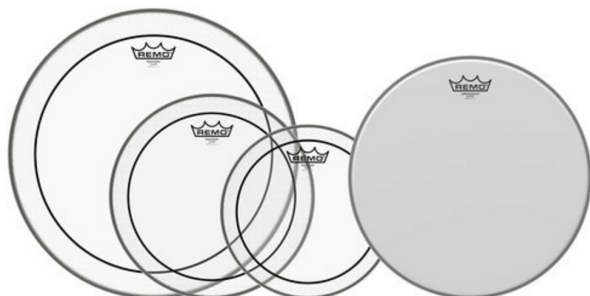

## Schlagzeugfell (PINSTRIP)

REMO SCHLAGZEUGFELL PRO PACK  
PINSTRIP TRANSPARENT  
\* 2 Lagen 7-mil Mylar Film  
\* vorgedämpft  
\* tiefer Ton mit moderatem Attack  
\* 14" Ambassador Coated als Bonus

- Fellgrößen: 10 "
- Fellgrößen: 12 "
- Fellgrößen: 14 "
- für: Snare
- für: Tom
- Oberfläche: Clear
- 14" Ambassador Coated als Bonus

**104,00**

**UVP**

Unverbindliche Preisempfehlung des Herstellers.

**90,00**