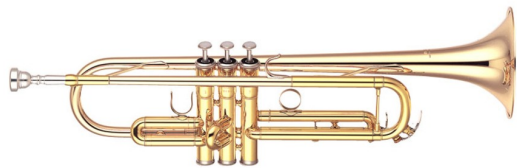

# Yamaha YTR 4335 GII

## B-Trompete (Goldlack lackiert)

Yamaha B-Trompete YTR 4335 GII - Goldlack lackiert

- \* Goldmessing-Schallstück, zweiteilig, Ø12,3 cm
  - \* mittelgroße Bohrung, Ø 11,65 mm
  - \* Monel-Ventile
  - \* Wasserklappen am 3. Ventilzug u. am Hauptstimmzug
  - \* Fingerring verstellbar
  - \* Goldlack lackiert,
  - \* mit Mundstück und Koffer mit Rucksacktragegurten
- Allgemeine Informationen Art: Trompete

Die Trompete ist ein hohes Blechblasinstrument, das als Aerophon mit einem Kesselmundstück nach dem Prinzip der Polsterpfeife angeblasen wird. Die Mensur ist relativ eng und der Schalltrichter entsprechend weit ausladend. Die Rohrlänge der am häufigsten vorkommenden B-Trompete beträgt ca. 134 cm. Man unterscheidet Naturtrompeten (wie die Barocktrompete) von den Klappentrompeten und Ventiltrompeten. Ventiltrompeten gibt es mit Drehventilen (auch genannt: Zylinderventil, Zylinderdrehventil) oder Pumpventilen (auch Périnet-Ventile genannt).

Fortsetzung auf Seite 2

- Art: Trompete
- Ausführung: Finish: vergoldet
- Ausführung: Korpus Messing
- Ausführung: Schallstück Goldmessing
- Bohrung: Mittelgroß (ML)
- Option: Instrumentenpass: 50,- EUR
- Service: Wir sind zertifizierter Yamaha Bläserklassen Systempartner!
- Stimmung: B
- Ventilart: Pump-/Perinet
- Ventile: 3
- Ventile: Monel