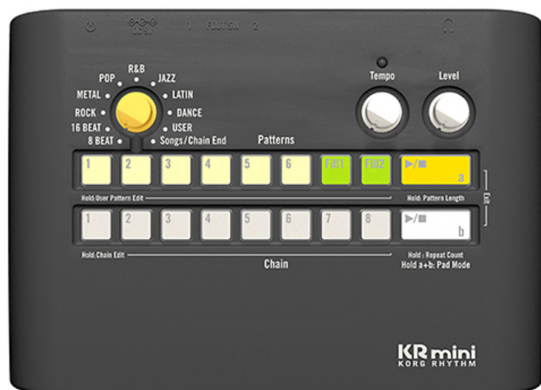

Korg KR MINI

Rhythmusgerät (Mini)

KORG KR-mini - kompakter Drumcomputer
Der taktfeste Partner für Gitarristen, Bassisten, Bläser und alle anderen Musiker, die Fortschritte machen möchten! Der KR mini ist eine anwenderfreundliche und kompakte Rhythmusmaschine mit eingebautem Lautsprecher, der bei Bedarf mit Batterien betrieben werden kann!

Die meisten aktuellen Rhythmusmaschinen sind so komplex, dass man sofort abwinkt. Dabei würden sich viele Musiker über einen Taktgeber, der schnell und unbürokratisch eingestellt werden kann, eher freuen. Mit dem KR mini von KORG geht dieser Wunsch endlich (wieder) in Erfüllung. Er ist so übersichtlich, dass man sich an die gute alte Analog-Ära erinnert fühlt, als alles noch "irgendwie haptischer" war. Mit den Pads und Reglern können Sie zudem eigene Rhythmen spielen. Die Klangqualität dieses Groove-Zauberers ist jedenfalls über jeden Zweifel erhaben. Wählen Sie eines der über 60 Rhythmus-Pattern und spielen Sie auf. Der überaus umgängliche KR mini kann natürlich überall zum Einsatz kommen, weil man ja nicht immer am selben Ort kreativ ist.
* Unkomplizierter Aufbau: Wählen Sie einen Rhythmus und drücken Sie Start
* "Chain"-Funktion für die Festlegung

der Pattern- und Fill-In-Reihenfolge für komplette Liedbegleitungen
* Bedienung der Übergangswahl/Start/Stop mit optionalem Fußtaster
* Mit den 16 Pads können Sie live spielen und eigene Rhythmusbegleitungen aufnehmen
* Interner 2W-Lautsprecher -- es wird keine externe Verstärkung benötigt
* Anschluss für Kopfhörer/Lautsprecher, falls keiner mithören darf bzw. alle im Saal mithören sollen
* Speisung mit Netzteil oder Batterien (3x AA-Alkalibatterien)