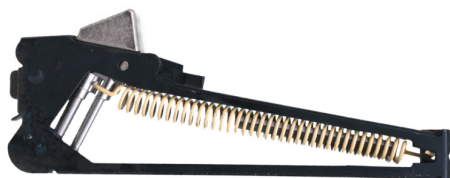

# EverTune SADDLE MODULE

## Federmodul (low tension)

Einzelnes low tension Federmodul in antique black

Das Federmodul ist das Hauptelement der EverTune-Bridge und umfasst den Saitenreiter, die Feder und die Stimm-Mechanik sowie die Stimm-Schraube.

Wenn ein Federmodul nicht funktioniert (meistens verursacht durch zu starkes Anziehen der Stimm-Schraube, was zu einer verbogenen, abgenutzten oder gebrochenen Schraube führen kann), muss es ersetzt werden. Viele Spieler entscheiden sich jedoch auch, Module auszutauschen, um verschiedene Stimmungen und Saitenstärken zu berücksichtigen, die eine höhere oder niedrigere Spannung erfordern.

- Art: Federmodule
- Farbe: Antique Black
- Federspannung: Niedrig

**58,00**