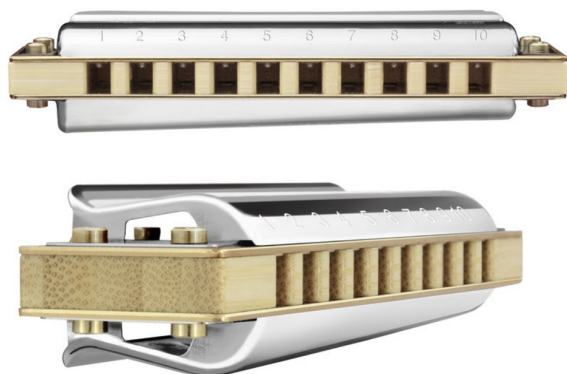

Hohner Marine Band THUNDERBIRD - Low C

Mundharmonika (Low-C)

Die in Zusammenarbeit mit Joe Filisko entwickelte Thunderbird ist mit einem konisch geformten unteren Deckel ausgestattet. Hier haben die Zungungen genug Raum, um auch in den tiefsten Lagen frei schwingen zu können. Erleben Sie den einzigartigen Sound der HOHNER Thunderbird.

- Diatonisches Spitzenmodell in Low- und Superlow-Tonarten
- Deckeldesign inspiriert von Joe Filisko, kein Anschlagen der tiefen Stimmzungen
- Dreifach lackierter Bambuskörper für kraftvollen Sound und optimalen Spielkomfort
- Stimmzungenprofile für supertiefe Tonarten
- 30 Tage freier Online-Zugang (Free Lessons) bei D.Barretts- bluesharmonica.com
- Tonartentabelle - Welche Harp zu welcher Tonart (Key Selection Guide)
- Handmade in Germany

Grundton zur Durtonart der Mundharmonika liegt also eine Quinte unter der gewünschten Bluestonart; als neuer Grundton wird der Ziehton in der zweiten Kanzelle verwendet. So wird eine Mundharmonika in C-Dur für ein Stück in G-Dur gewählt. Analog wird beispielsweise für einen Blues in E-Dur eine Mundharmonika in A-Dur gespielt, wodurch die Septime der Bluestonart vermindert ist. mehr erfahren bei wikipedia.org

Allgemeine Informationen Bauform: Bluesharp / Richter diatonisch

Bei dem Spielen oder Begleiten von Blues-Liedern wird die Bluesharp meist "cross“, d. h. mixolydisch, gespielt. Der

- Bauform: Bluesharp / Richter diatonisch
- Kanzellen-Körper: Holz
- Tonart: Low -C