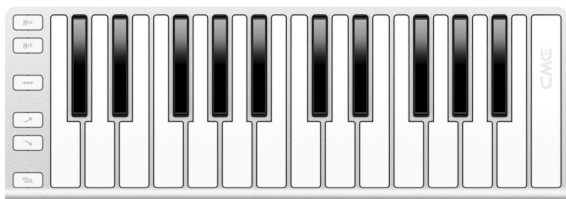

Cme XKEY 25

Controller-Keyboard (silber)

Ultrapaktes Controller-Keyboard zum Anschluss an iOS®-Geräte, Android®-Tablets/Smartphones, Microsoft Surface Pro®, Mac und PC. Inkl. USB-Kabel. Erhältliche Farbvarianten: Silver / Blue / Gold / Apple Gold (Champagne) / Dark Grey / Black / Red

Das elegante Xkey von CME sieht nicht nur extrem stylish aus, sondern eignet sich mit seinen 25 normalgroßen Tasten mit polyphonem Aftertouch natürlich auch ideal zum Einspielen von Basslinien, Solos, Akkordsätzen sowie zum Festhalten von musikalischen Ideen. Im Sinne des ultraflachen Designs des Keyboards sind Pitchbend-, Modulation- und Sustain-Controller als Taster ausgeführt. Die Stromversorgung des Xkey erfolgt über das jeweils angeschlossene Gerät. Der Clou der komplett neu entwickelten Tastatur ist, dass sich die Tasten über die komplette Länge hin spielen, also "triggern" lassen, was auch Spieltechniken mit ultraschneller Repetition erlaubt.

Features
* Edles Aluminiumgehäuse
* 25 normalgroße und anschlagdynamische Tasten

* polyphones Aftertouch (↑↓)
* zwei Oktavtaster (+/-)
* zwei Pitchbend-Taster
* Modulations-Taster
* Sustain-Taster
* Maße: 38,8 x 13,5 x 1,6 cm
* Gewicht: 600 g
Allgemeine Informationen Art: Midi-Controller