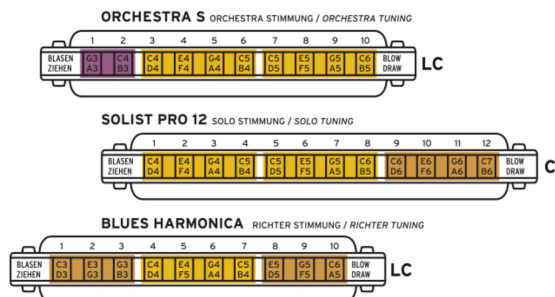

Seydel ORCHESTRA S - G

Mundharmonika (G-Dur)

Korrosionsfreie Solo-gestimmte Mundharmonika mit Edelstahl-Stimmungen (Orchestra-Stimmung), ergonomischen Schalldeckeln und karmin-rottem Kunststoff-Kanzellenkörper.

Die ORCHESTRA S: Endlich gibt es ein Modell mit zehn Kanzellen in der beliebten Solo-Stimmung, auf dem alle Töne der Dur-Tonleiter über volle zweieinhalb Oktaven gespielt werden können.

Die ORCHESTRA S bietet aber noch mehr - statt mit dem Grundton zu beginnen, startet die ORCHESTRA S eine halbe Oktave tiefer. Die auf Richter-gestimmten Blues-Harmonicas fehlenden Töne der Tonleiter im unteren Bereich sind auf der ORCHESTRA S vorhanden und können wie gewohnt gespielt werden, ohne sie mit Hilfe der Bending-Technik "herunterbiegen" zu müssen. Der Grundton der Dur-Tonleiter ist mit einer Deckelmarkierung versehen - dort startet die Dur-Skala (3 blasen). Das macht die ORCHESTRA S zum idealen und kompakten Melodie-Instrument mit dem man seine Lieblingslieder überall mitnehmen kann.

Durch die Verlängerung der Tonleiter unter den Grundton hinaus, ergeben sich tolle Möglichkeiten für die Improvisation über das gesamte Blues-Schema (1 ziehen ist, wie in der 2. Position, der Grundton der Dominante!). ... und das Bonbon für den Blueser: Alle Töne der Blues-Skala sind vorhanden oder mit Bending zu erreichen - ideal für gefühlvoll gespielte Improvisationen in Moll.

* mit Lederetui

Sounds stronger - lives longer

Tontabelle -

Orchestra	blasen	g	c'	c'	e'	g'	c''	c''	e''			
	g''	c'''	Kanal	1	2	3	4	5	6	7	8	9
10	ziehen	a	b	d'	f'	a'	b'	d''	f''	a''	b	
"												

Der tiefste Grundton der Dur-Skala befindet
sich in 3 blasen!