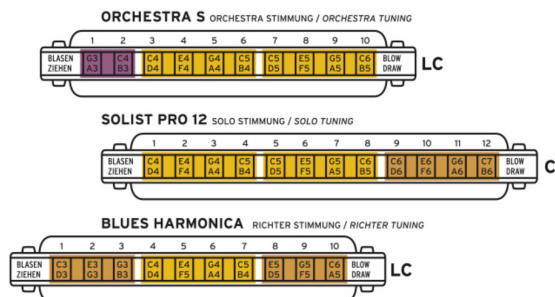

Seydel ORCHESTRA S - G

Mundharmonika (G-Dur)

Korrosionsfreie Solo-gestimmte Mundharmonika mit Edelstahl-Stimmungen (Orchestra-Stimmung), ergonomischen Schalldeckeln und karmin-rottem Kunststoff-Kanzellenkörper. Die ORCHESTRA S: Endlich gibt es ein Modell mit zehn Kanzellen in der beliebten Solo-Stimmung, auf dem alle Töne der Dur-Tonleiter über volle zweieinhalb Oktaven gespielt werden können. Die ORCHESTRA S bietet aber noch mehr - statt mit dem Grundton zu beginnen, startet die ORCHESTRA S eine halbe Oktave tiefer. Die auf Richter-gestimmten Blues-Harmonicas fehlenden Töne der Tonleiter im unteren Bereich sind auf der ORCHESTRA S vorhanden und können wie gewohnt gespielt werden, ohne sie mit Hilfe der Bending-Technik "herunterbiegen" zu müssen. Der Grundton der Dur-Tonleiter ist mit einer Deckelmarkierung versehen - dort startet die Dur-Skala (3 blasen). Das macht die ORCHESTRA S zum idealen und kompakten Melodie-Instrument mit dem man seine Lieblingslieder überall mitnehmen kann. Die Tonanordnung ist grundsätzlich die selbe wie die bei chromatischen Mundharmonikas, so dass sich die ORCHESTRA S auch sehr gut zum Erlernen des chromatischen Spielkonzeptes eignet, z. B. in der musikalischen Früherziehung