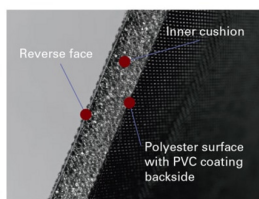

Yamaha SPCVR-18S01

Schutzhülle (f. DXS 18 MK II-Serie)

Trilaminar fabric

Cable pocket

Rear roof

Handle slit

Praktische Lautsprecher - Schutzhülle

Die funktionellen Lautsprecherabdeckungen schützen Ihre Lautsprecher vor widrigen Wetterbedingungen im Außeneinsatz, vor Staub und Schmutz während der Lagerung oder den Belastungen während des Transports.

- Dreilagige Konstruktion aus widerstandsfähigem Polyestergewebe mit PVC-Innenbeschichtung und Innenpolsterung.
- Das Maschengewebe an der Vorderseite erlaubt sowohl kraftvollen Klang als auch ausreichende Kühlung für die Endstufen.
- Eine Überdachung an der Rückseite ermöglicht unkomplizierten Zugriff auf das Bedienpanel.
- Grifföffnungen machen die Transportgriffe jederzeit zugänglich.
- Eine Innentasche bietet zusätzlichen Stauraum für Kabel.