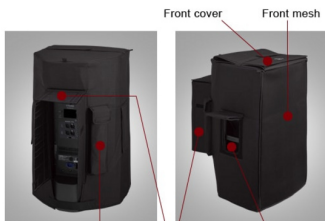

Yamaha SPCVR-18S01

Schutzhülle (f. DXS 18 MK II-Serie)

Trilaminar fabric

Cable pocket

Rear roof

Handle slit

Praktische Lautsprecher - Schutzhülle

Die funktionellen Lautsprecherabdeckungen schützen Ihre Lautsprecher vor widrigen Wetterbedingungen im Außeneinsatz, vor Staub und Schmutz während der Lagerung oder den Belastungen während des Transports.

- Dreilagige Konstruktion aus widerstandsfähigem Polyestergewebe mit PVC-Innenbeschichtung und Innenpolsterung.
- Das Maschengewebe an der Vorderseite erlaubt sowohl kraftvollen Klang als auch ausreichende Kühlung für die Endstufen.
- Eine Überdachung an der Rückseite ermöglicht unkomplizierten Zugriff auf das Bedienpanel.
- Grifföffnungen machen die Transportgriffe jederzeit zugänglich.
- Eine Innentasche bietet zusätzlichen Stauraum für Kabel.