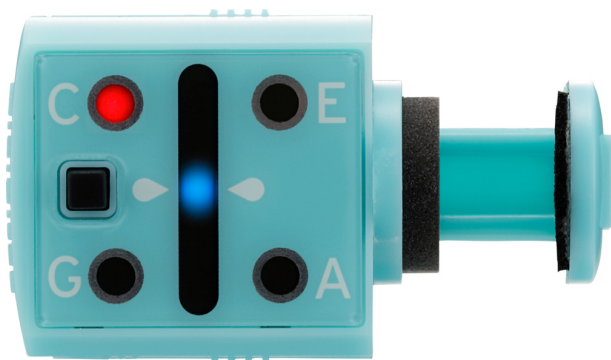

# Korg MINIPITCH

## Stimmgerät (Ukulele)

Der MiniPitch von KORG wurde extra zum Stimmen von Ukulelen entwickelt. Die deutliche LED-Leuchtanzeige ist wie die Mechanik an der Kopfplatte aufgebaut, wodurch das Display eine besonders gute Orientierung bietet.

Optional lässt sich auch der Autoguide-Modus hinzuschalten, der Sie beim Stimmen Ihres Instruments anleitet. Ebenfalls sehr praktisch ist das Clip-System: Das Stimmgerät wird hinter der Kopfplatte der Ukulele angebracht, sodass es von vorne nicht zu sehen ist. Der Musiker kann das Display aber dennoch perfekt erkennen und ablesen. Der handliche MiniPitch ist in drei Gute-Laune-Farben erhältlich.

\* 3 Farbvariationen: Blue, Orange + White erhältlich

\* Nur für Ukulelen

\* Selbsterklärendes LED-Display

\* Autoguide-Modus erleichtert das Stimmen

\* Fester Halt dank Klammer-Clip

\* Bis zu 100 Stunden Betrieb