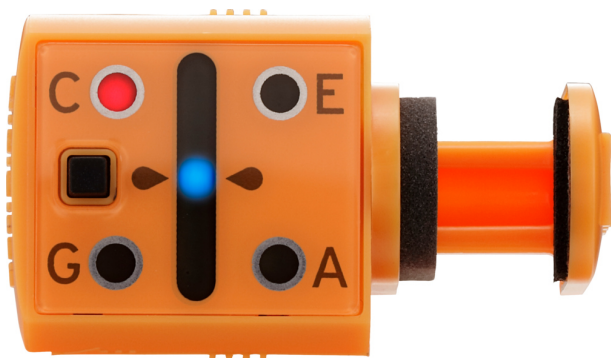

Korg MINIPITCH

Stimmgerät (Ukulele)

Der MiniPitch von KORG wurde extra zum Stimmen von Ukulelen entwickelt. Die deutliche LED-Leuchtanzeige ist wie die Mechanik an der Kopfplatte aufgebaut, wodurch das Display eine besonders gute Orientierung bietet.

Optional lässt sich auch der Autoguide-Modus hinzuschalten, der Sie beim Stimmen Ihres Instruments anleitet. Ebenfalls sehr praktisch ist das Clip-System: Das Stimmgerät wird hinter der Kopfplatte der Ukulele angebracht, sodass es von vorne nicht zu sehen ist. Der Musiker kann das Display aber dennoch perfekt erkennen und ablesen. Der handliche MiniPitch ist in drei Gute-Laune-Farben erhältlich.

* 3 Farbvariationen: Orange auch in Blue + White erhältlich

* Nur für Ukulelen

* Selbsterklärendes LED-Display

* Autoguide-Modus erleichtert das Stimmen

* Fester Halt dank Klammer-Clip

* Bis zu 100 Stunden Betrieb

* CR2032 Lithium Batterie

- Art: Clip
- geeignet für: Ukulelen

19,00

UVP

Unverbindliche Preisempfehlung des Herstellers.

15,00

Unser Preis

Bei Sofortkauf können wir Ihnen diesen Artikel zu unserem Sonderpreis anbieten! Selbstverständlich mit Preisgarantie: