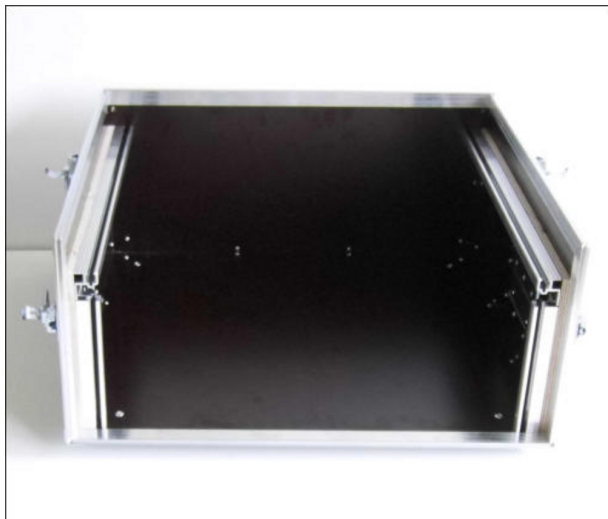

## L-Deckel Rack (Poly)

19" L-Deckelrack, 7+2 HE  
Sondertiefe zum Einbau eine PM-1000-3, 54 cm  
Polypropylen - nur 11 kg  
Serviceklappe hinten  
Deckel vorne & oben  
Butterfly-Verschlüsse  
Klappgriffe