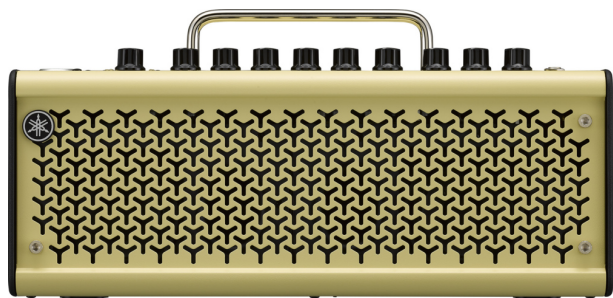

Yamaha THR 10 II

Verstärker / E-Gitarre (20 Watt)

Yamaha THR 10 II - Modeling
Comboverstärker, 5 Speicherplätze, realistischer
Röhrenverstärkerklang, Effekte, Bluetooth,
USB
auf youtube.com sehen und hören
* Neue Verstärkermodelle für E-Gitarre und
Bass
* realistischer Röhrenverstärkerklang und
Spielgefühl
* 20 Watt Leistung
* 1 Kanal
* 5 Speicherplätze
* Chorus, Flanger, Phaser, Tremolo, Delay,
Reverb
* Mikrofonmodelle für Akustik-Elektrik und
Flat Voicings
* 3 Amp Modi
* THR Remote Editor/Librarian App
* Line in 6,3 mm Klinke
* Aux in 3,5 mm Klinke
* Kopfhörerausgang 3,5 mm -Stereo-Klinke
* USB

* Maße 36,8 x 14 x 18,3 cm (BxTxH)
* Gewicht 3 kg
* inklusive Netzteil
Die THR II Familie:

- Ausführung: Bluetooth
- Ausführung: CD-/Line-Aux in
- Ausführung: Effekte
- Ausführung: Hall/Reverb
- Ausführung: Kopfhörer Ausgang
- Ausführung: Recording-Out
- Kanäle: 1
- Leistung: 10 - 20 Watt
- Technik: Transistor / Virtual Modelling