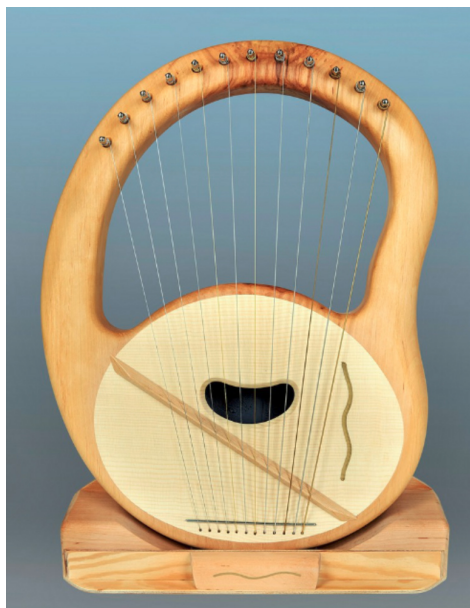

# Äolis Mandala

Harfe / Leier (12- saitig)

MANDALA die kleine Harfe / Leier  
Der perlende volle Harfenklang der 12-saitigen MANDALA fasziniert immer wieder aufs Neue. Es macht Spaß und Freude, meditative Tonfolgen, oder auch keltische und asiatische Melodien darauf zu spielen. Man spielt die Musik und spürt sie gleichzeitig in seinen Händen. Diese langanhaltende Schwingungsfähigkeit kommt durch die besondere Konstruktion zustande, bei der wir den Korpus aus einem einzigen Stück Roterlen-Holz ohne Leimstellen arbeiten. Die Harfe MANDALA ist in der Regel pentatonisch gestimmt.

\* Sie ist für Kinder ab 5 Jahren und für Erwachsene geeignet  
\* Roterle massiv und Violin-Fichte massiv, gewachst,  
\* 12 Saiten, pentatonisch Tonumfang d3 e3 g3 a3 h3(=B), d4 e4 g4 a4 h4(=B) D5 E5  
\* ca. 40 x 25 x 6,5 cm  
\* (auch diatonische Besaitung möglich)  
\* Inclusive Stimmschlüssel und Informationen  
\* mandala-die-harfe-anhören klick hier

\* Pflegeset Allgemeine Informationen Marke: Aeolis

Äolis - das ist eine kleine Mannschaft von 3 Leuten, die seit über 30 Jahren mit viel Hingabe und Sachverstand Instrumente bauen. Alle Instrumente sind aus massiven Hölzern gebaut. Äolis verwendet nur massive einheimische Roterle für den Korpus, und massive einheimische Alpenfichte für die Decken, wie sie auch im hochwertigen Geigenbau und Gitarrenbau Verwendung finden. Nur so kann der besonders volle und warme Klang entstehen. Chef des kleinen Unternehmens aus dem Münsterland ist der Gitarrenbaumeister Stefan Rössler. Sicherheit für Kinder: Oberflächenbehandlung nach DIN EN 71, Teil 3 und DIN 53150 - Instrumente sind auf Speichel- und Schweißechtheit geprüft!

Erhältliches Zubehör:

- \* Satz Saiten für MANDALA
- \* Ständer für MANDALA
- \* Stimmgerät

- Art: Harfe, Leier
- für Kinder ab 5 Jahren und Erwachsene
- Marke: Aeolis

**399,00**