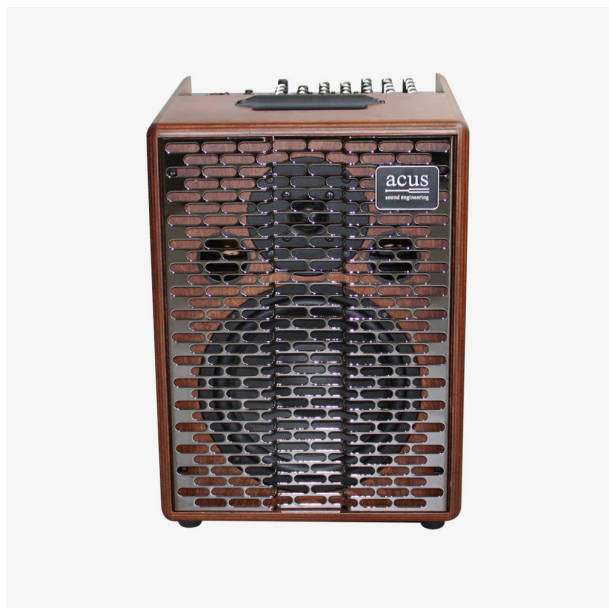

Acus ONE-8 Simon M2 W

Universal-Verstärker (200 Watt)

Acus ONE 8 Simon M2 - Wood
Das Klang-Genie! Klare Höhen, satte Bässe und unglaubliche Power zeichnen den One-8-M2 aus.

- * 8" Bass-Lautsprecher + Ring HT
- * Eingänge: 2 x XLR (Mikro) - Line/IN (Klinke), 1 x Line-IN (Klinke), 1 x AUX-IN (stereo Klinke 6,5 mm), schaltbare 9 Volt Spannung auf Kanal 3 (zb. für Tonabnehmer)
- * Leistung: 200 Watt
- * Klangregelung: 4 Band-Klangregelung (parametrisch)
- * Effekt: 4 DSP-Halleffekte in Länge regelbar
- * Birke, schichtverleimt
- * Maße 37,5 x 31,5 x 27,5 cm
- * Gewicht 13 Kg

Acus

one_8_simon_wm_2-Bedienungsanleitung

Die ONE Serie besticht durch den klaren Klang und das moderne Design. Die Lautsprecher werden bei Acus entwickelt und in Italien gebaut.

Ein Tragegriff auf der Oberseite und ein schwingungsarmes Frontgitter runden das Gesamtbild ab. Ein Resonanzfilter verhindert beim One 8, die Rückkopplungen der Mikrophone und Tonabnehmer. Gain-Regler und Peak-LED sind ein weiteres Highlight.

- 2-Wege Bassreflex Akustik-Amp
- Line/IN (Klinke), 1 x Line-IN (Klinke), 1 x AUX-IN (stereo Klinke 6,5 mm)
- Ausführung: DI out
- Effekte über Fußschalter schaltbar
- Ausführung: Fußschalter Anschluss
- Ausführung: Hall/Reverb
- Ausführung: Instrumenteneingang
- Ausführung: Kopfhörer Ausgang
- Ausführung: Line-Out
- Ausführung: Mikrophon-Eingang
- 4 Kanäle, schaltbare 9 Volt Spannung auf Kanal 3 (zB. für Tonabnehmer)
- 8" Bass-Lautsprecher (20,32 cm) + Ring HT
- Leistung 200 Watt, Leistung Woofer 150 W, Leistung Hochtöner 50 W