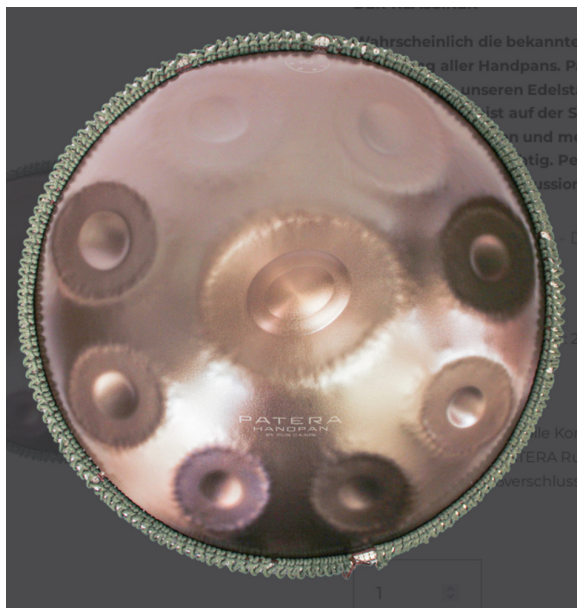

Patera HPDM 6

Handpan (D Kurd, Edelstahl, inkl. Tasche)

DER KLASSIKER

Wahrscheinlich die bekannteste und beliebteste Stimmung aller Handpans. Passt einfach immer! Lass dich von unseren Edelstahl Handpans verzaubern. Du bist auf der Suche nach länger schwingenden Tönen und mehr Sustain -- dann bist du hier genau richtig. Perfekte Mischung aus Entspannung und Perkussion.

Töne: 3 -- A3 - Bb4 - C4 - D4 - E4 - F4 - G4 - A4

- Material: Edelstahl
 - Durchmesser: 55cm / Höhe: 26cm
 - 440hz
 - Handgefertigt
 - Farbe: Gold - Bronze
 - Abnehmbare Baumwolle Kordel
 - Inkl. hochwertige PATERA Rucksacktasche mit wasserdichtem Reißverschluss & Reinigungstuch
- Rückansicht Handpan-Gigbag

Wir beraten Sie gerne persönlich.

Allgemeine Informationen

Percussion A-Z: Handpan (Metall)

Die Hand Pan besteht aus zwei miteinander verklebten Halbkugелеlementen aus Stahlblech. Die Tonfelder auf der Oberseite werden mit den Händen gespielt.

- Ausführung: vorgestimmt
- Einsatzfeld: Soloinstrument
- Klangkörper: Metall
- Klein-Percussion nach Klangart: Schellen, Glocken, Metall-Percussion
- Material Schlagfläche: Metall
- Percussion A-Z: Handpan (Metall)