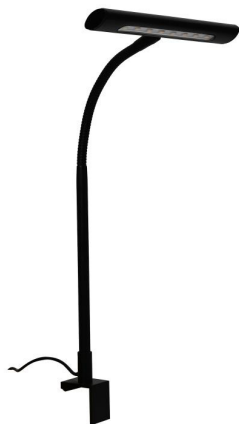

# Jahn L 4445

Klavierleuchte (schwarz matt)

Leuchte für Flügel und Digital-Piano - L-444;  
Notenpult-Klemmleuchte; schwarz matt; LED,  
Strip, 4 W; 380 Lu  
\* Leuchten Einsatzbereich: Flügel,  
Digital-Piano;  
\* Modell: L-444;  
\* Merkmal: Notenpult-Klemmleuchte;  
\* Farbe/Oberfläche: schwarz matt;  
\* Leuchtmittel: LED, Strip, 4 W;  
\* Lichtfarbe: 380 Lumen;  
\* Schalter: Kabelschalter;  
\* Fuß: Klemme, 40 mm;  
\* Refektor: 180 mm, Flexarm; Höhe, maximal:  
365  
mm;Merkmal Ausführung Einsatzbereich Fl  
ügel,  
Digital-Piano Modell L-444 Merkmal Noten  
pult-Klemmleuchte Farbe/Oberfläche schwarz  
matt Leuchtmittel LED, Strip, 4  
W Lichtfarbe 380  
Lumen Schalter Kabelschalter Fuß Klemme,  
40 mm Refektor 180 mm, Flexarm Höhe,  
maximal 365 mm Handgefertigt in  
Deutschland Nein Allgemeine  
InformationenMarke: Jahn Pianoteile

Coburger Str. 43  
96271 Grub am Forst

Alfred Jahn GmbH & Co. KG

- Bauform: Klemmleuchte
- Farbe: schwarz
- Leuchtmittel: LED
- Marke: Jahn Pianoteile

**99,00**