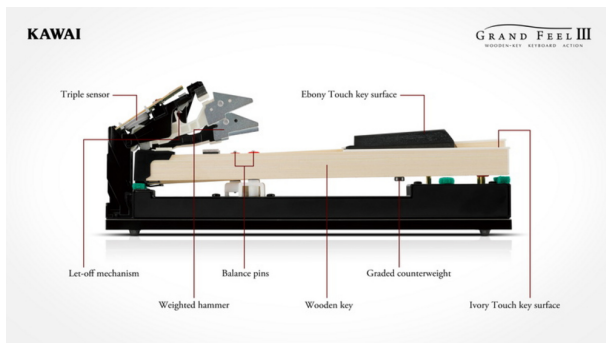

Kawai CA701W

Digital-Piano (weiss)

Kawai Digital-Piano CA701W - White, Ivory-Feel Tastatur mit Holztasten, Konzertflügelklang
Der wunderschöne Klang des Kawai SK-EX Konzertflügels ist das Herzstück des neuen CA701. Sein neues modernes Design ist ein Blickfang. Hochwertige Komponenten gepaart mit anspruchsvollem Erscheinungsbild lassen das CA701 zu einem Highlight in jedem Raum werden.

- 88 Tasten Grand Feel III Tastatur mit Holztasten, Ivory/Ebony Touch, Druckpunkt-Simulation, 3 Sensoren, Anschlagsdynamikkurven Light 1-4, Normal, Heavy 1-4, Off (Konstant) und Tastaturabdeckung
- Klangsystem SK-EX Rendering Multi Channel 88 Keys und Harmonic Imaging™: XL, 88 Tasten Sampling
- Polyphonie 256 Noten
- 96 Klänge: Pianos: Shigeru Kawai EX Competition Grand und Shigeru Kawai Concert Grand mit je 5 Rendering Charakteren sowie Kawai EX Grand, SK-5 Grand und K60 Klavier
- 5" Display, touch screen
- Dual/Layer, Split
- USB Record (MP3, Wav, Overdub, Line In & Bluetooth Audio Recording)
- USB Playback (MP3, Wav, SMF, internes

Format KSO)

- Effekte: Reverb, Chorus, Delay, Tremolo, Phaser, Auto Pan, Rotary, Combination und SK-EX Rendering Ambience
- Einstellungsmöglichkeiten für Lautsprecher und Kopfhörer
- Lautsprechersystem 2 x 55 Watt
- Bluetooth 5.0 Midi und 5.1 Audio
- Line in 3,5 mm Stereo Miniklinke
- 2 Kopfhörerausgänge 6,3 mm Stereo Klinke
- USB to Host, USB to Device
- Maße 145 x 49,5 x 97 cm (BxTxH)
- Gewicht 76,5 kg Allgemeine Informationen Polyphonie: 256

Mehrstimmigkeit, d.h. so viele Stimmen können maximal gleichzeitig erklingen.

Schnittstellen: USB to Device
Über diese Schnittstelle können USB-Sticks oder USB-Festplatten angeschlossen werden...
Schnittstellen: USB to Host
Anschluss zur Datenübertragung an PC/MAC etc.

Service: Aufbau und Montage vor Ort

Fortsetzung auf Seite 2

- Art: Digital-Piano
- Farbe: Weiß
- Gewicht 76,5 kg
- Klangerzeugung: Grand Piano Sound
- Klangerzeugung: Ivory Feel
- Klangerzeugung: Sampling
- Klangerzeugung: Super Natural
- Kopfhörerausgänge: 2
- Polyphonie: 256
- Schnittstellen: AUX in/out
- Schnittstellen: Bluetooth
- Schnittstellen: MIC / Line in
- Schnittstellen: Midi
- Schnittstellen: USB to Device
- Schnittstellen: USB to Host
- Service: Aufbau und Montage vor Ort
- Service: Interaktive Noten für Dein Kawai-Piano 3 Monate kostenlos
- Service: Lieferung frei Haus (bis 50 km)
- Speichermedium: USB
- Tastatur: Druckpunkt-Simulation
- Tastatur: Hammermechanik
- Tastatur: Holzklaviatur
- Tastenanzahl: 88

3.749,00

UVP

Unverbindliche Preisempfehlung des Herstellers.

2.805,00

Unser Preis

Bei Sofortkauf können wir Ihnen diesen Artikel zu unserem Sonderpreis anbieten! Selbstverständlich mit Preisgarantie:

Sollten Sie dieses Produkt bei gleicher Leistung innerhalb von 14 Tagen nach dem Kauf bei einem anderen Anbieter günstiger sehen, erstatten wir Ihnen den Differenzbetrag!

120,00

Miete