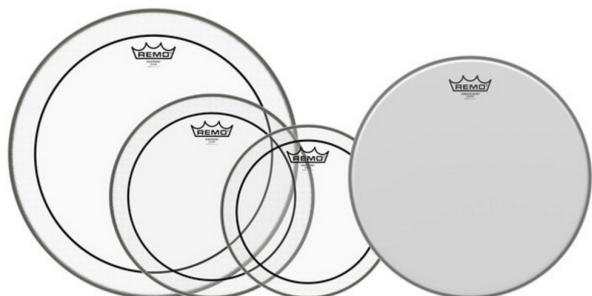

## Fellset (10")

REMO SCHLAGZEUGFELL PRO PACK  
PINSTRIPE TRANSPARENT  
\* 2 Lagen 7-mil Mylar Film  
\* vorgedämpft  
\* tiefer Ton mit moderatem Attack  
\* 14" Ambassador Coated als Bonus

- Fellgrößen: 10 "
- Fellgrößen: 12 "
- Fellgrößen: 14 "
- Fellgrößen: 16 "
- für: Snare
- für: Tom
- Oberfläche: Clear
- 14" Ambassador Coated als Bonus