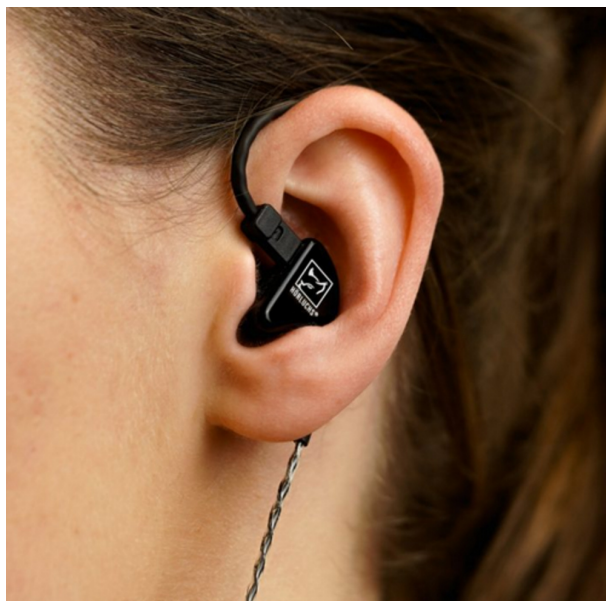

# Hörluchs HL 1250

In-Ear-Hörer (Bassbetont, 2- Wege)

Die HL1 In-Ears von Hörluchs® bieten dir ein unvergessliches Klangerlebnis. Genieße den detaillierten, hochauflösenden Sound beim Gaming, Streaming, auf der Bühne oder beim Sport. Er besticht durch sein bassbetontes Soundprofil. Dieser 2-Wege-Hörer kombiniert mit seinen High-Definition-Treibern kristallklare Höhen und saubere Bässe. Hierbei handelt es sich um In-Ears mit Standard-Ohraufnahme, ausgestattet mit optimal sitzenden Ohrpässstücken (Domes) in unterschiedlichen Größen. In-Ears in ergonomischer Concha-Form im Universal Design mit passenden Domes. Gebaut aus robustem und hochwertigem ABS-Kunststoff. Der HL 1250 Hörer hat ein 2-Pin-Wechselkabel und ist somit optional ausstattbar mit verschiedenen Kabeln oder dem Wireless Neckband. Alle Bauteile werden optimal im Hörer gelagert und sind auf engstem Raum ideal aufeinander abgestimmt, damit der perfekte Sound am Ohr ankommt. Diese In-Ears überzeugen einerseits dadurch, dass sie superleicht und sehr kompakt sind. Andererseits bieten sie mit dem 2-Pin-Anschluss die Möglichkeit das Wireless Neckband anzuschließen. Technische Daten  
\* Hinweis: Nur für den professionellen

Gebrauch geeignet.  
\* Balanced-Armature Treiber bassbetont  
\* 2-Pin Wechselkabel Abgang nach oben  
\* Kabellänge 1,60 m  
\* Empfindlichkeit bei 1 mW 113,5 dB SPL  
\* Impedanz bei 1 kHz 47  $\Omega$ ;  
\* Frequenzbereich 20 Hz -- 20 kHz  
\* Klirrfaktor bei 94 dB SPL 0,1 %  
\* Klirrfaktor bei 100 dB SPL 0,3 %  
Lieferumfang  
\* In-Ear Kopfhörer HL1250  
\* Memory-Foam Domes (S, M, L)  
\* Silikon Domes (S, M, L)  
\* Stofftasche  
\* BenutzerinformationenAllgemeine InformationenImpedanz: bis 50 Ohm