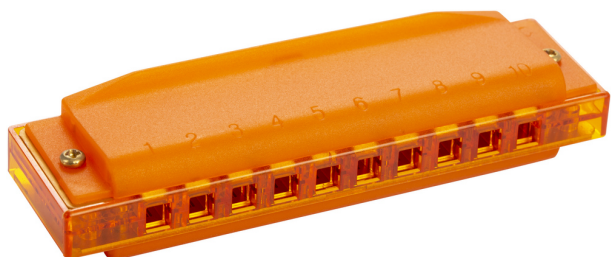

HOHNER Translucent Harp

Mundharmonika (C)

* diatonisch
* 20 Stimmzungen
* Messing Stimmplatten 0,9 mm
* Kunststoff Kanzellenkörper
Allgemeine Informationen Bauform: Bluesharp / Richter diatonisch

Bei dem Spielen oder Begleiten von Blues-Liedern wird die Bluesharp meist "cross“, d. h. mixolydisch, gespielt. Der Grundton zur Durtonart der Mundharmonika liegt also eine Quinte unter der gewünschten Bluestonart; als neuer Grundton wird der Zieherton in der zweiten Kanzelle verwendet. So wird eine Mundharmonika in C-Dur für ein Stück in G-Dur gewählt. Analog wird beispielsweise für einen Blues in E-Dur eine Mundharmonika in A-Dur gespielt, wodurch die Septime der Bluestonart vermindert ist. mehr erfahren bei wikipedia.org

Bauform: Kinder-/Lerninstrument

bitte beachten Sie: Mundharmonikas sind aus hygienischen Gründen vom Umtausch ausgeschlossen!!

- Bauform: Bluesharp / Richter diatonisch
- Bauform: Kinder-/Lerninstrument
- Kanzellen-Körper: Kunststoff
- Tonart: C-Dur