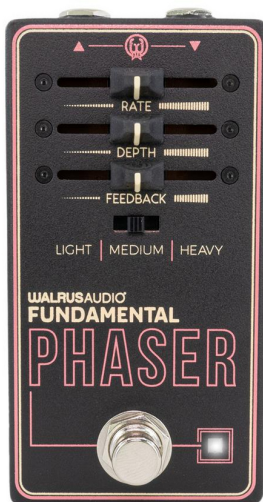

Walrus Audio Fundamental PHASER

Effektgerät / E - Gitarre

- * Digital Phaser with 3 selectable algorithms
 - * Get sounds ranging from light tonal modulation to a highly modulated and resonant phaser
 - * 3 phaser algorithms: Light, Medium, Heavy
 - * Light: A scaled-back phaser that slightly modulates your signal.
 - * Medium: Emulates a classic warm analog phaser.
 - * Heavy: Multi-voiced phaser with lots of experimental sounds.
 - * Simplified controls to make it easy for newer pedal users to dial in precise and emotional sounds
 - * Textured black finish with pink and off white ink
 - * Diecast enclosure size: 11.43 x 6.1 x 5.8 cm
 - * Power requirement: 9V DC 100mA
 - * The use of an isolated power supply is recommended
 - * Power Supply not included
 - * Designed and assembled at Walrus Audio HQ in OKC, USA.
- Hinweis: Batteriebetrieb wird nicht unterstützt

- Art des Gerätes: Pedal
- Effektyp / Funktion: Phaser
- Geeignet für: E-Gitarre

145,00

UVP

Unverbindliche Preisempfehlung des Herstellers.

143,00

Barpreis

Bei Sofortkauf können wir Ihnen das Instrument zu diesem Sonderpreis anbieten! Selbstverständlich mit Preisgarantie: