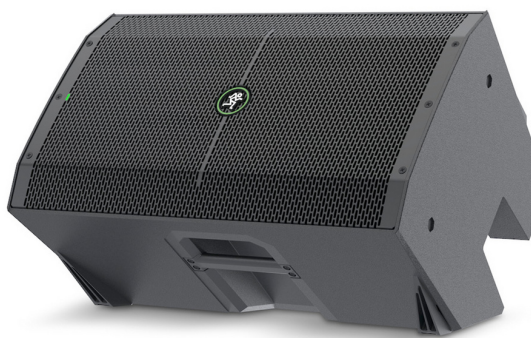

Mackie Thump 212

Aktivbox (1300W)

Mackie Thump212 - 1300W "Aktiver PA-Lautsprecher

Die neuen Thump-Lautsprecher sind die Weiterentwicklung der unglaublich populären Thump Serie, vollgepackt mit mehr Leistung, Funktionalität und einem noch besseren Preis-Leistungs-Verhältnis.

Von Grund auf neu entwickelt, verfügt die Thump Serie über hochbelastbare Treiber, 1400-Watt-Verstärker und leistungsstarke Tools, die den nächsten Gig einfacher denn je machen. Die Thump Serie ist jetzt mit einem Feedback-Eliminator und einem Music-Ducking-Modus ausgestattet, damit die Show reibungslos läuft, wenn es darauf ankommt. Ultraflexible Ein- und Ausgänge, die legendäre Thump-Klangqualität und der einfache Transport machen die Thump zu Deinem neuen Lieblingslautsprecher.

Features

*

Extrem effizienter Class-D Verstärker mit 1400 Watt Leistung

*

Built-Like-A-Tank™; - roadtaugliche Konstruktion und trotzdem portabel

*

Frequenzgang: 47 Hz -- 23 kHz

*

Max SPL: 128 dB

*

Flexible Ein- und Ausgänge

*

Kanal 1 mit XLR/TRS Combo Eingang für Mikrofon- und Line Signale

*

Kanal 2 mit XLR/TRS Combo Line Eingang und Stereo Miniklinke

*