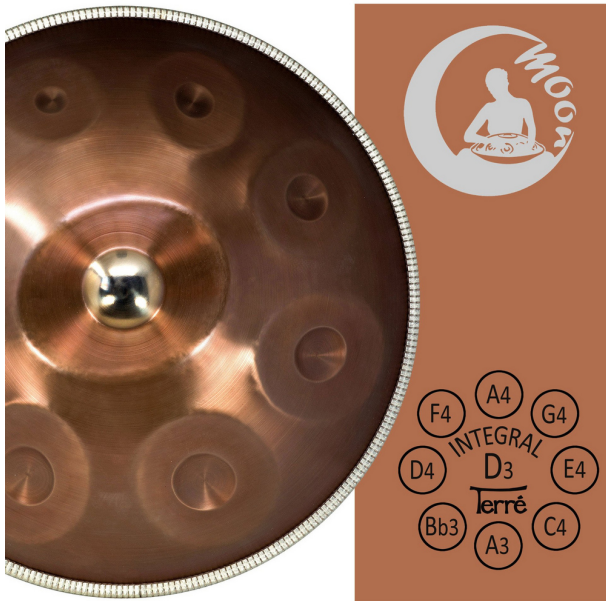

Terre MOON II

Handpan (D-Integral)

Moon-II Handpan D-Integral
* Moon-II Handpan aus Edelstahl gefertigt,
* gestimmt in D Integral - D3, A3, Bb3, C4, D4, E4, F4, G4, A4;
* Ø 55, Höhe ca. 24cm.
* Die Lieferung erfolgt mit gepolsterter Rucksacktasche.
Moon-II Handpan aus China auf 440Hz gestimmt. Erwecke das Gefühl der Erdverbundenheit in Dir. Sie hat ausgewogene Obertöne und eine saubere Anschlagdynamik. Sie wurde für Musiker entwickelt, die eine intuitive Spielweise und Klangreisen bevorzugen. Der sphärische Klang unserer Moon Handpan hält was der Name verspricht. Die Moon lässt in ihrem Gesamtklang und bei jedem Anschlag den Kosmos entstehen. Die Schwingungen der Töne breiten sich aus wie das Universum.
Allgemeine InformationenMarke: Terre

Percussion A-Z: Handpan (Metall)

Die Hand Pan besteht aus zwei miteinander verklebten Halbkugelelementen aus Stahlblech. Die Tonfelder auf der Oberseite werden mit den Händen gespielt.

- Ausführung: mit Tasche
- gestimmt in D Integral - D3, A3, Bb3, C4, D4, E4, F4, G4, A4
- Einsatzfeld: Meditation/Wellness
- Einsatzfeld: Soloinstrument
- Einsatzfeld: Therapie
- Klangkörper: Metall
- Marke: Terre
- Material Schlagfläche: Metall
- Percussion A-Z: Handpan (Metall)