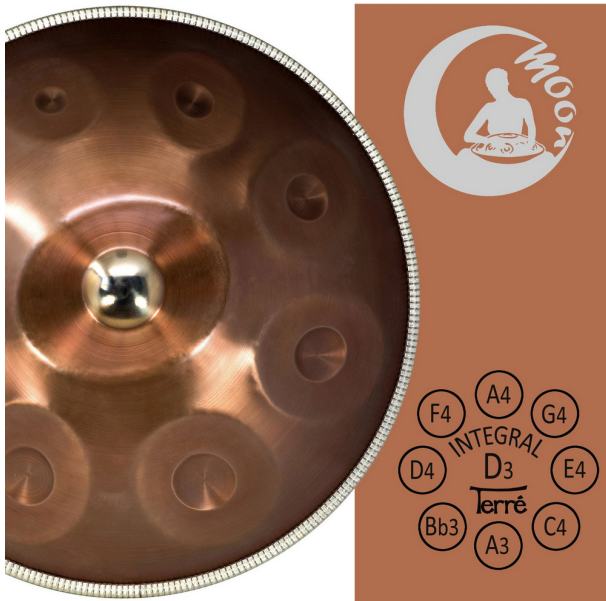

# Terre MOON II

## Handpan (D-Integral)

Moon-II Handpan D-Integral  
\* Moon-II Handpan aus Edelstahl gefertigt,  
\* gestimmt in D Integral - D3, A3, Bb3, C4, D4, E4, F4, G4, A4;  
\* Ø 55, Höhe ca. 24cm.  
\* Die Lieferung erfolgt mit gepolsterter Rucksacktasche.  
Moon-II Handpan aus China auf 440Hz gestimmt. Erwecke das Gefühl der Erdverbundenheit in Dir. Sie hat ausgewogene Obertöne und eine saubere Anschlagdynamik. Sie wurde für Musiker entwickelt, die eine intuitive Spielweise und Klangreisen bevorzugen. Der sphärische Klang unserer Moon Handpan hält was der Name verspricht. Die Moon lässt in ihrem Gesamtklang und bei jedem Anschlag den Kosmos entstehen. Die Schwingungen der Töne breiten sich aus wie das Universum.  
Allgemeine InformationenMarke: Terre

Percussion A-Z: Handpan (Metall)

Die Hand Pan besteht aus zwei miteinander verklebten Halbkugelelementen aus Stahlblech. Die Tonfelder auf der Oberseite werden mit den Händen gespielt.

- Ausführung: mit Tasche
- gestimmt in D Integral - D3, A3, Bb3, C4, D4, E4, F4, G4, A4
- Einsatzfeld: Meditation/Wellness
- Einsatzfeld: Soloinstrument
- Einsatzfeld: Therapie
- Klangkörper: Metall
- Marke: Terre
- Material Schlagfläche: Metall
- Percussion A-Z: Handpan (Metall)