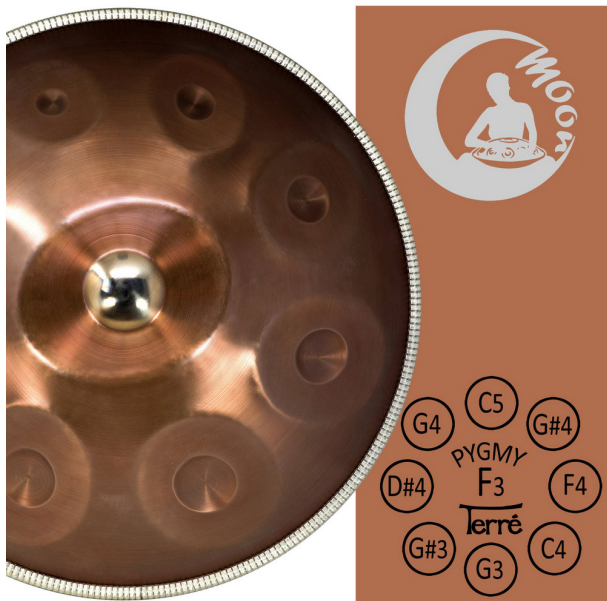

# Terre MOON II F PYGMY

## Handpan (Edelstahl)

Moon II Handpan F-Pygy  
\* Moon II Handpan gefertigt aus Edelstahl,  
\* Ø 55cm,  
\* gestimmt in F-Pygy: F3, G3, G#3, C4, D#4, F4, G4, G#4, C5  
\* Gewicht 4,5 kg

Unsere Moon II Handpan ist aus Edelstahl gefertigt. Dadurch lässt sie sich sehr leicht anspielen und hat ein klares, helles Klangbild. Die Töne entfalten sich schnell und ihr langer Sustain ist perfekt für eine meditative Spielweise. Im Gegensatz zu Handpans aus Stahl ist sie wesentlich leichter und dadurch einfacher in der Handhabung sowie besser zu transportieren. Des Weiteren ist sie resistent gegenüber Witterungsbedingungen oder Rost. Man kann sie also ohne Sorgen auch im Freien verwenden. Die Lieferung erfolgt mit gepolsterter Rucksacktasche. Allgemeine Informationen Fabrikat: Terre

Percussion A-Z: Handpan (Metall)

Die Hand Pan besteht aus zwei miteinander verklebten Halbkugelelementen aus Stahlblech. Die Tonfelder auf der Oberseite werden mit den Händen gespielt.

- Ausführung: mit Tasche
- gestimmt in F-Pygy: F3, G3, G#3, C4, D#4, F4, G4, G#4, C5
- Einsatzfeld: Meditation/Wellness
- Einsatzfeld: Soloinstrument
- Einsatzfeld: Therapie
- Fabrikat: Terre
- Edelstahl
- Klein-Percussion nach Klangart: Schellen, Glocken, Metall-Percussion
- Percussion A-Z: Handpan (Metall)