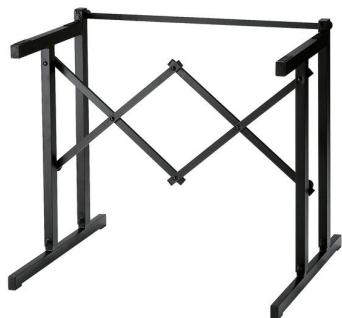

## Keyboard-Grundtisch (Alu)

König & Meyer Keyboardtisch 18880 - erweiterbar

Das Grundkonzept für den perfekten Auftritt. Stabile und leichte Aluminiumkonstruktion.

Die Höhenverstellung erlaubt sowohl eine extrem niedrige als auch eine extrem hohe Einstellung. Der Ausbautisch kann mit Traversen zu einem Komplettsystem ausgebaut werden.

\* Keyboardtisch aus Aluminium, Scherenkonstruktion

\* Gewicht: 3,18 kg,

\* Auflagenbreite 70 cm

\* Auflagentiefe 40 cm

\* höhenverstellbar 63 bis 96 cm

\* bis 50 kg belastbar

- Bauform: Ziehharmonika-Ständer
- Farbe: schwarz
- geeignet für: Keyboard/Synthesizer
- geeignet für: Stagepiano
- Material: Metall