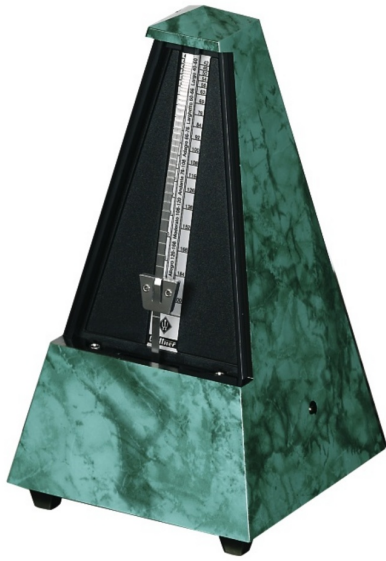

# Wittner 845105 DESIGNER SERIE

## Metronom (Pyramidenform)

Wittner Metronom 845105 - Saphiergrün

- \* Pyramidenform
- \* Designer Serie
- \* Ohne Glocke
- \* Kunststoffgehäuse
- \* Marmorartig

● Art: mechanisch

**46,00**

**UVP**

Unverbindliche Preisempfehlung des Herstellers.